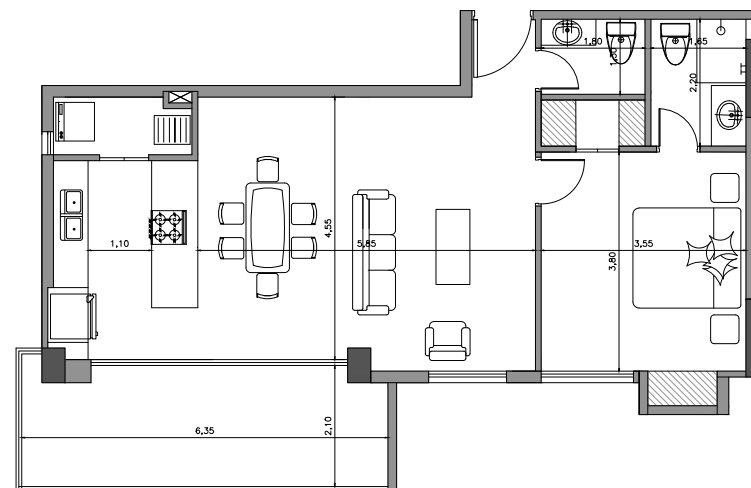

RFS
CONSTRUCTORA

D E N A L I

Suite: desde 154,500

3 Hab: desde 271,500

DENALI
DPTO 301
PISO 3
3 DORMITORIOS
125.00m²
BALCON 20.25m²

DENALI
DPTO 401
PISO 4
1 DORMITORIO
67.50m²
BALCON 15.00m²