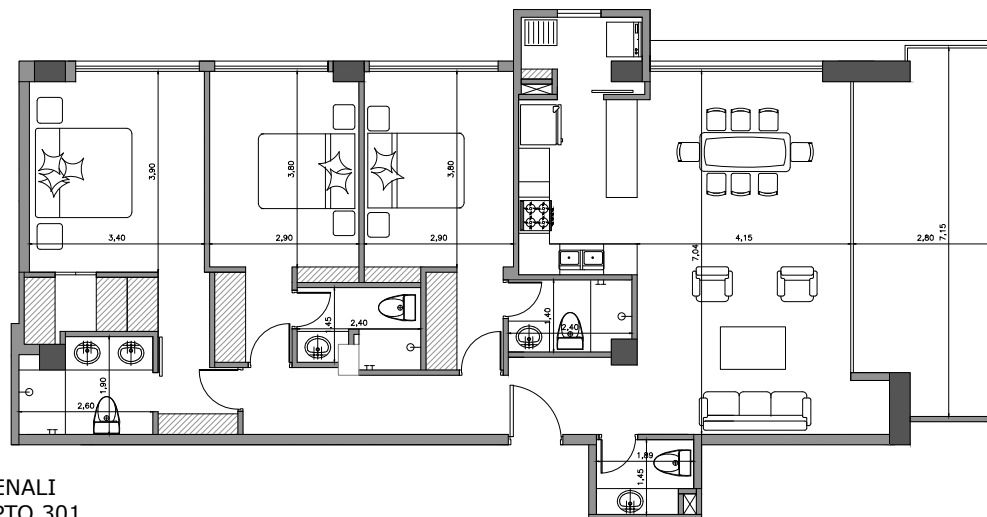

RFS
CONSTRUCTORA

D E N A L I

Suite: desde 154,500

3 Hab: desde 271,500

DENALI
DPTO 301
PISO 3
3 DORMITORIOS
125.00m²
BALCON 20.25m²

DENALI
DPTO 401
PISO 4
1 DORMITORIO
67.50m²
BALCON 15.00m²